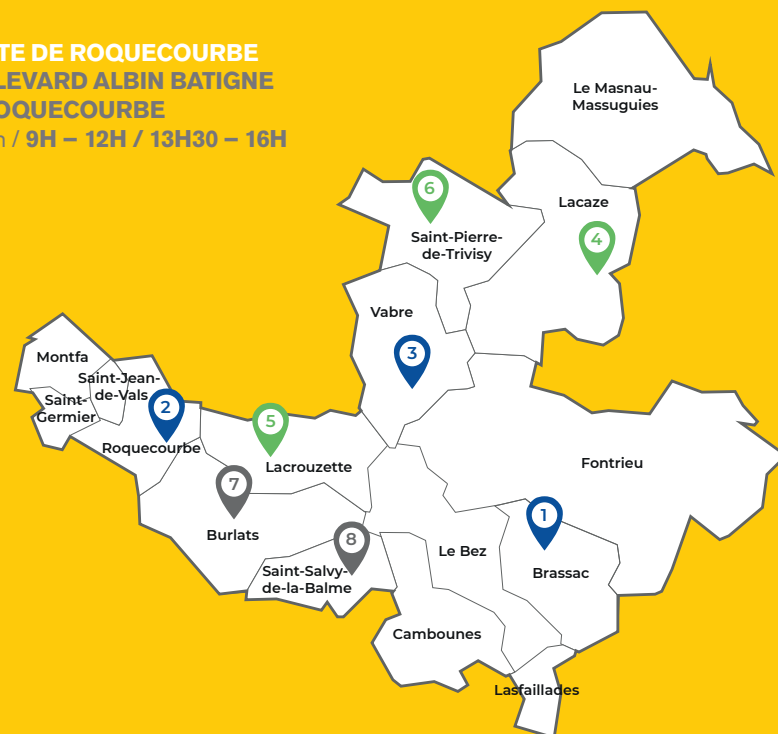

Toujours à deux pas de chez vous.*

1 **LA POSTE DE BRASSAC**
PLACE DE LA MAIRIE
81260 BRASSAC
Lun - Ven / 9H – 12H / 13H30 – 16H15
Sam / 9H – 12H

3 **LA POSTE DE VABRE**
10 PLACE DE LA VILLE
81330 VABRE
Lun - Sam / 9H45 – 12H15

2 **LA POSTE DE ROQUECOURBE**
23 BOULEVARD ALBIN BATIGNE
81210 ROQUECOURBE
Mar - Ven / 9H – 12H / 13H30 – 16H

4 **LA POSTE AGENCE COMMUNALE LACAZE**
1 PLACE DU CHÂTEAU
81130 LACAZE
Mar - Sam / 9H15 – 12H15

5 **LA POSTE AGENCE COMMUNALE LACROUZETTE**
PLACE DU THÉRON
81210 LACROUZETTE
Lun - Ven / 9H30 – 12H30
îlot numérique en accès libre**

LES SERVICES DISPONIBLES

- Retrait et dépôt de colis, de lettres et de recommandés.
- Affranchissement de colis et de lettres.
- Vente de timbres, d'enveloppes Prêt-à-Poster et d'emballages colis, d'enveloppes de réexpédition et d'emballages Prêt-à-Expédier® Chronopost.
- Services de réexpédition et garde du courrier.
- Services financiers : dépôt et retrait d'espèces sur un compte courant postal ou sur un compte d'épargne, dans la limite de 500 € par période de 7 jours glissants.
- La Poste Mobile : vente de cartes SIM, abonnements sans engagement, forfaits + mobile.

Relais colis du Groupe La Poste

Vos colis sont disponibles en horaires élargis chez les commerçants Relais Pickup près de chez vous, sur les communes de **Lacrouzette, Roquecourbe, Castres, Valdurenque, Montredon-Labessonnié et Lagarrigue.**