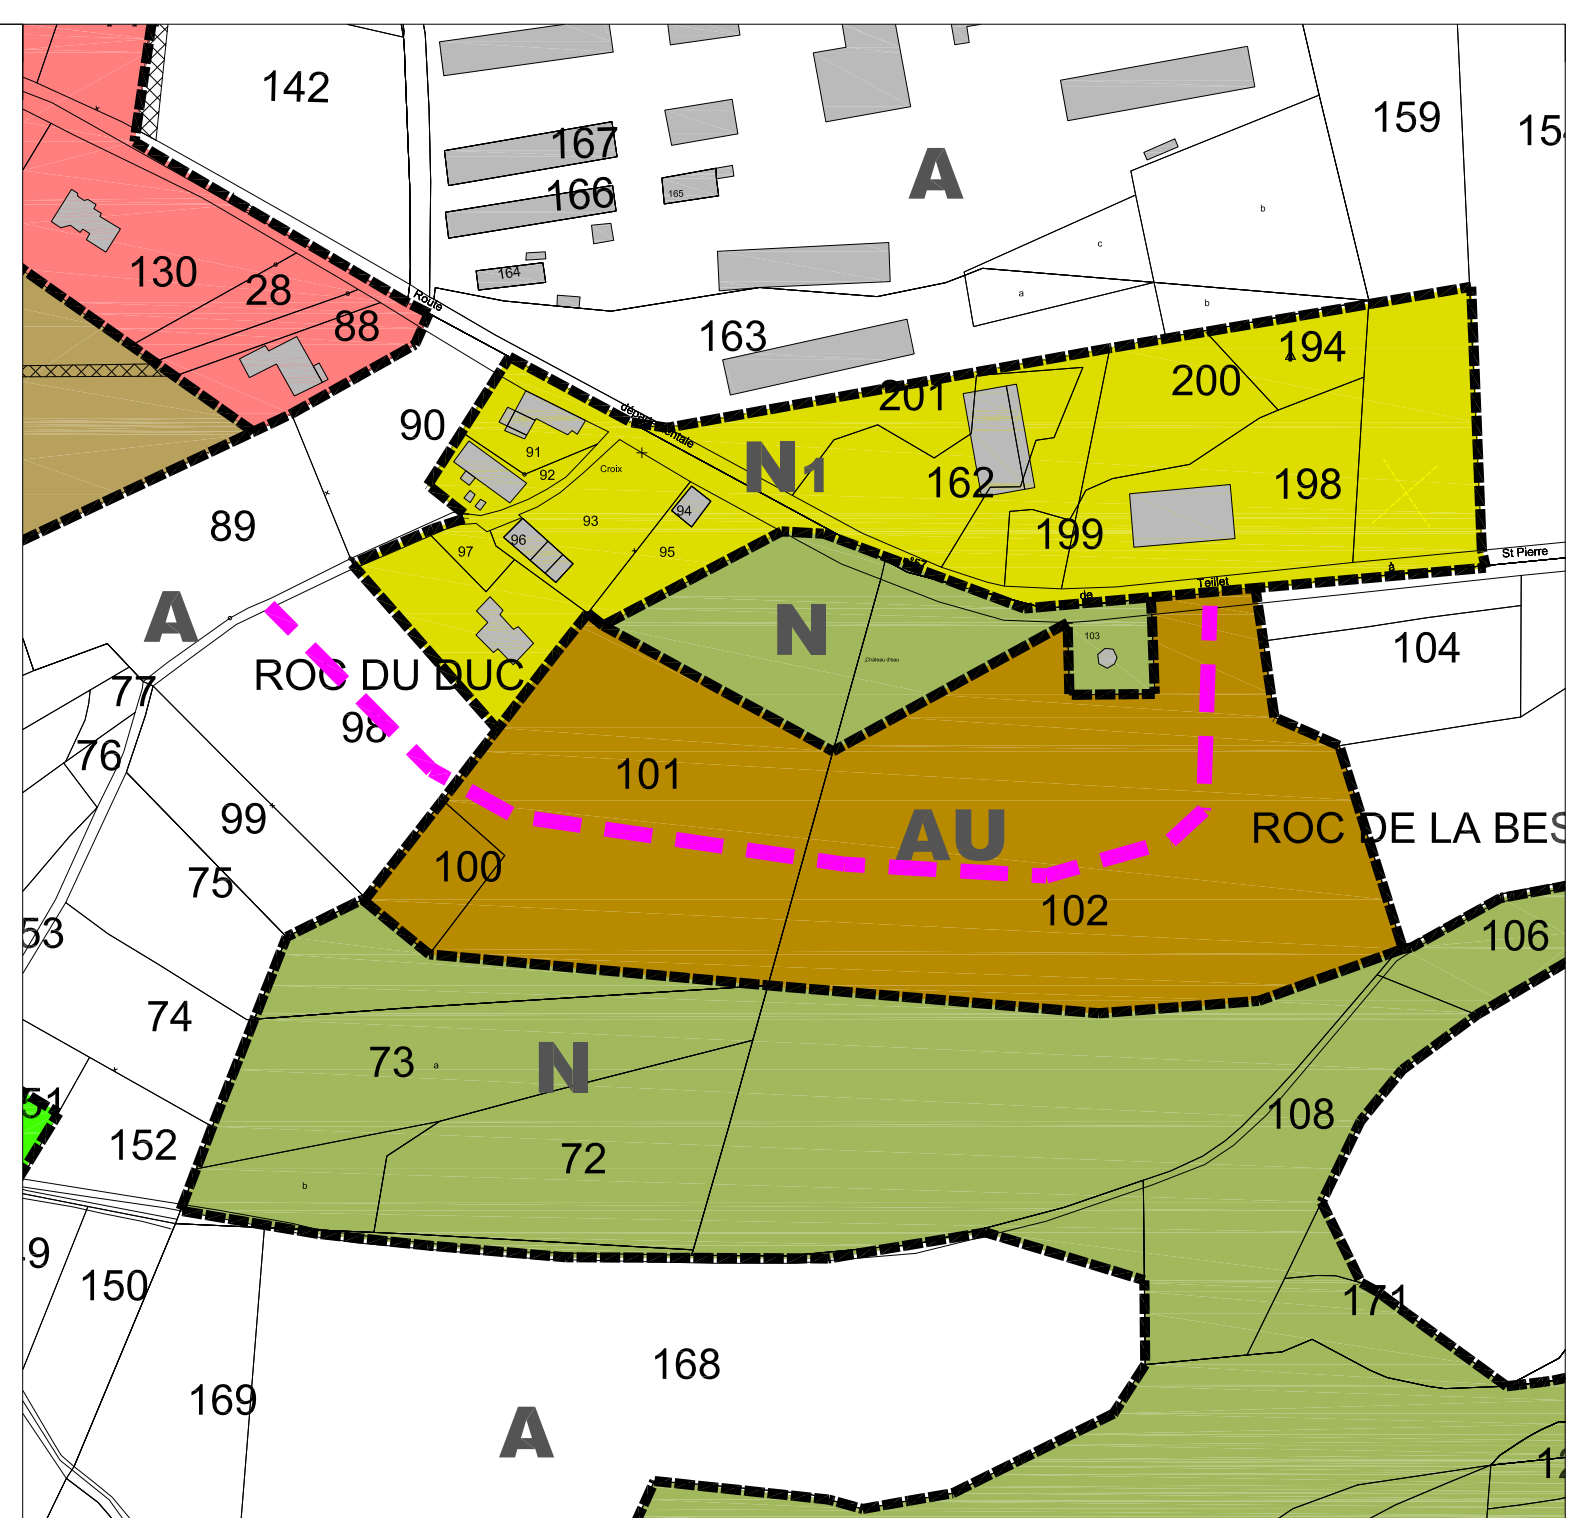

DEPARTEMENT DU TARN
 COMMUNAUTE DE COMMUNES DES
 "VALS ET PLATEAUX DES MONTS DE LACAUNE"
 COMMUNE DE
SAINT-PIERRE-DE-TRIVISY

Plan Local d'Urbanisme Intercommunal

**ORIENTATIONS D'AMENAGEMENT
 ET DE PROGRAMMATION
 ZONE AU "ROC DE LA BESSEDE"**

BUREAU D'ETUDE

Zone Albipôle - 8 avenue de la Martelle- 81150 TERSSAC
 Tél : 05-31-81-97-81 Fax : 05-34-60-96-81

Affectation :

Ce secteur est destiné à recevoir une résidence seniors.

 Principe de voirie

Constructions :